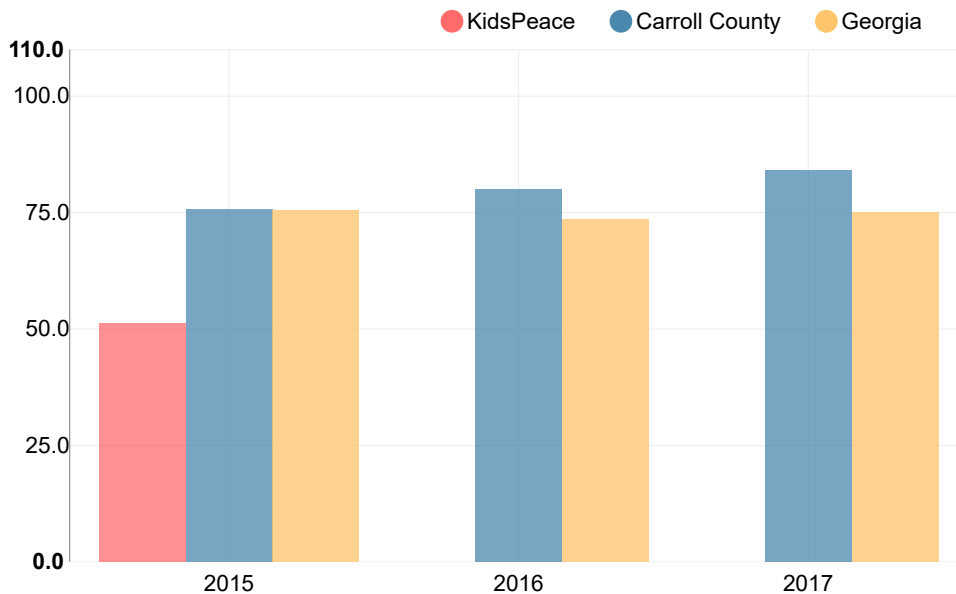

KidsPeace

 101 Kidspeace Dr, Bowdon, GA 30108

 (770)437-7200

 Grados: 7-12

 Matrícula: 62 estudiantes

Captura de Rendimiento

- **La tasa de graduación en cuatro años es 5.6%, que es mayor que 2% de escuelas secundarias del estado y es inferior a su distrito.**

Toda la Escuela

Año	KidsPeace
2017	-
2016	-
2015	F
2014	F

-

NA

Grado de conversión	
A	90 - 100
B	80 - 89.9
C	70 - 79.9
D	60 - 69.9
F	0 - 59.9

Puntaje CCRPI Simple

Tasa de Movilidad Estudiantil

145.0%