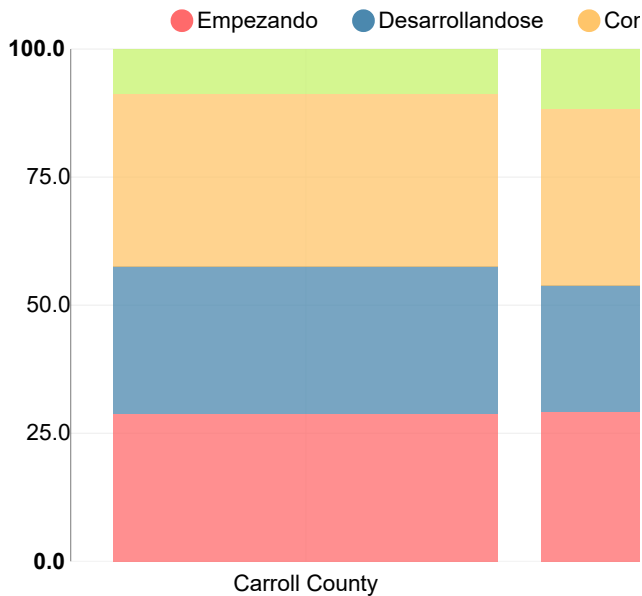

Gasto por alumno

Distrito	\$8,467
Estado	\$9,086

Raza/Etnia

- Asia/Islas del
- Indoamerican
- Afroamerican
- Hispano
- Multiracial
- Blanco

Almuerzo gratuito o a precio reducido (FRL)

- FRL

Alumnos con discapacidad (SWD)

- SWD
- Sin Dis

Dominio Limitado del Inglés (ELL)

- ELL

Escuela secundaria

Literatura estadounidense y composición

Porcentaje de estudiantes con calificaciones dentro de cada nivel de desempeño en los objetivos del año 2017 en Georgia

Álgebra Coordinada/Álgebra I

Porcentaje de estudiantes con calificaciones dentro de cada nivel de desempeño en los objetivos del año 2017 en Georgia

Biología

Porcentaje de estudiantes con calificaciones dentro de cada nivel de desempeño en los objetivos del año 2017 en Georgia