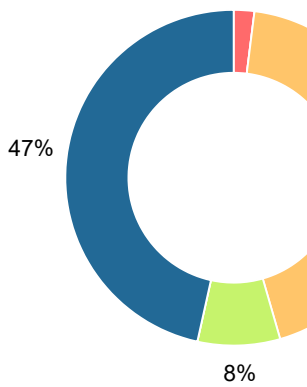

Toda la Escuela

Año	KidsPeace
2017	-
2016	-
2015	F
2014	F

-

NA

Grado de conversión	
A	90 - 100
B	80 - 89.9
C	70 - 79.9
D	60 - 69.9
F	0 - 59.9

Puntaje CCRPI Simple

Tasa de Movilidad Estudiantil

145.0%

Gasto por alumno

Distrito	\$8,467
Estado	\$9,086

Raza/Etnia

- Asia/Islas del
- Indoamerican
- Afroamerican
- Hispano
- Multiracial
- Blanco

Almuerzo gratuito o a precio reducido (FRL)

- FRL

Alumnos con discapacidad (SWD)