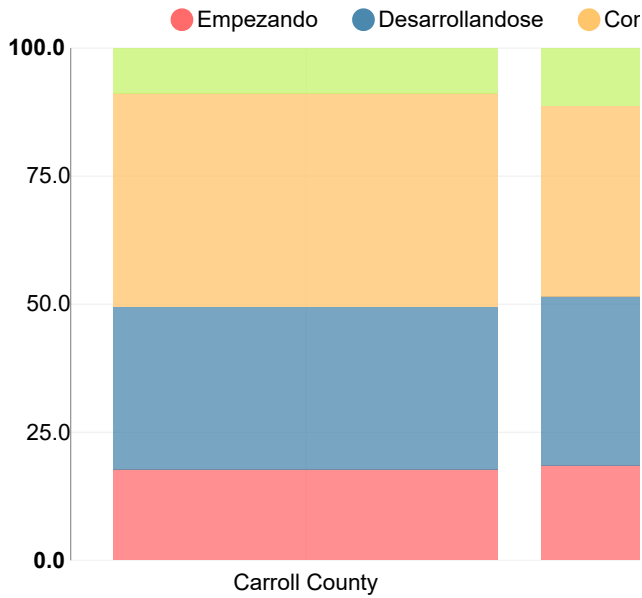

Gasto por alumno

Distrito	\$8,467
Estado	\$9,086

Raza/Etnia

- Asia/Islas del
- Indoamerican
- Afroamerican
- Hispano
- Multiracial
- Blanco

Almuerzo gratuito o a precio reducido (FRL)

- FRL

Alumnos con discapacidad (SWD)

- SWD
- Sin Dis

Dominio Limitado del Inglés (ELL)

- ELL

Escuela secundaria

Literatura estadounidense y composición

Porcentaje de estudiantes con calificaciones dentro de cada nivel de desempeño en los objetivos del año 2017 en Georgia

Álgebra Coordinada/Álgebra I

Porcentaje de estudiantes con calificaciones dentro de cada nivel de desempeño en los objetivos del año 2017 en Georgia

Biología

Porcentaje de estudiantes con calificaciones dentro de cada nivel de desempeño en los objetivos del año 2017 en Georgia