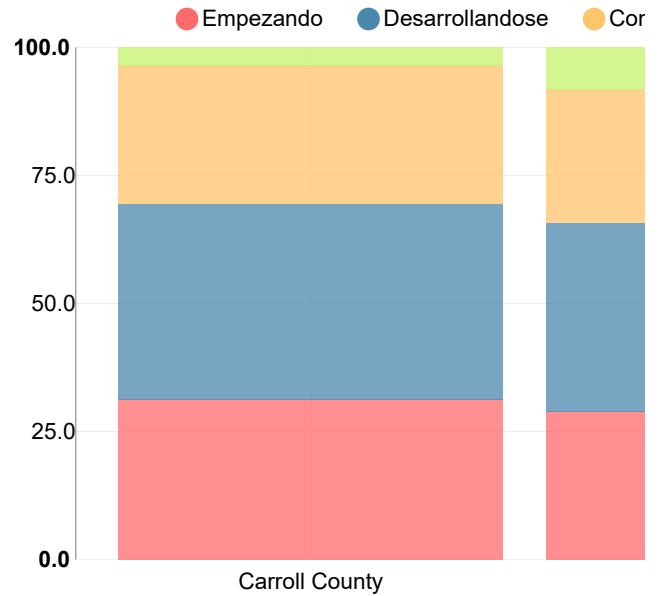

Gasto por alumno

Distrito	\$8,467
Estado	\$9,086

Raza/Etnia

- Asia/Islas del
- Indoamerican
- Afroamerican
- Hispano
- Multiracial
- Blanco

Almuerzo gratuito o a precio reducido (FRL)

- FRL

Alumnos con discapacidad (SWD)

- SWD
- Sin Dis

Dominio Limitado del Inglés (ELL)

- ELL

Escuela secundaria

Literatura estadounidense y composición

Porcentaje de estudiantes con calificaciones dentro de cada nivel de desempeño en los objetivos del año 2017 en Georgia

Álgebra Coordinada/Álgebra I

Porcentaje de estudiantes con calificaciones dentro de cada nivel de desempeño en los objetivos del año 2017 en Georgia

Biología

Porcentaje de estudiantes con calificaciones dentro de cada nivel de desempeño en los objetivos del año 2017 en Georgia